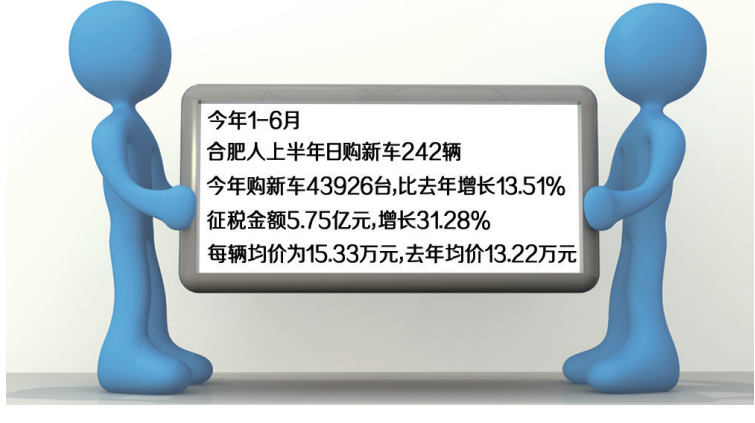

合肥人上半年日购新车242辆

购车档次“节节高”，为度淡季，商家“扎堆”优惠

实习生 刘孝芳 记者 沈娟娟

上半年，合肥街头又多了不少新车。昨日，来自合肥市国税局车购分局的数据显示，今年1~6月，合肥市共办理完税新车43926台，同比增了13.51%，而同样“拔高”的还有购车的均价。合肥的汽车销售已经在1个月前步入淡季，而感受到寒意的汽车经销商们也纷纷出招，打出优惠“组合拳”。

合肥人购车平均花15.33万

昨日，记者从合肥市国税局车购分局了解到，今年1~6月，合肥市共办理车辆购置税手续的完税新车43926台，比去年同期增长13.51%；征税金额5.75亿元，增长31.28%。

记者算了一笔账，按照上半年181天来算，每天平均

均有242辆新车开进合肥市民的家中。

不仅如此，合肥人开回家的车也越来越“上档次”了。数据显示，今年上半年合肥人购车很舍得花钱，均价为15.33万元，而在去年的上半年，均价仅为13.22万元，平均买一辆车花的钱拔高了2万多元。

6月份，看车的人少了3/4

按照汽车行业的惯例，每年6~8月是汽车销售的淡季，记者从6月份完税新车的台数和税款上也看出了一些端倪。

合肥市国税局车购分局的工作人员告诉记者，6月完税新车7138台，环比减少了10.2%，税款9502万

元，环比降了11.13%。

“汽车销售确实是在6月份入淡，以前每天进店流量20批，现在只有5批。”一家汽车4S店的相关负责人昨日向记者透露，看车的人少了3/4，成交量也随之降了两成左右。