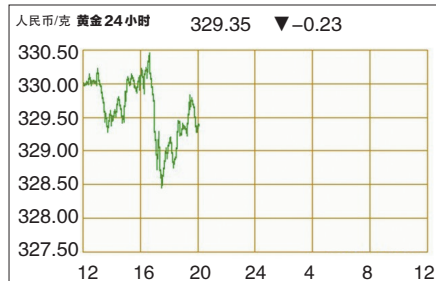

采访对象:个体经营者高峰

号汽油平均价已经涨到每升7.48元了,哪开得起啊!”

采访中记者了解到,今年以来,一路高唱凯歌的车市安静了下来。“一方面是中低收入者被‘挤出’车市;另一方面是高价位车销量走旺,今年上半年,合肥车市平均销售单价比去年上涨了1万元。”安徽汽车商务常务副会长蒋天赐分析。

统计显示,今年上半年,合肥市民共购买汽车48326辆,日均购车267辆,同比增长12.19%。

家电:购买空调多掏了250元

管理语录

我迅速发现没有什么必然的成功方程式,首要专注的是,把能掌控的因素区分出来。如果成功是我的目标,驾驭一些我能力内可控制的事情是扭转逆境十分重要的关键。我要认清清楚什么是贫穷的枷锁——我一定要有摆脱疾病、愚昧、依赖和惰性的方法。
——李嘉诚

黄金24小时纽约现货价格走势

1美元 = 6.4520元人民币
2011.7.20 20:05 北京时间

白银24小时纽约现货价格走势

1美元 = 6.4520元人民币
2011.7.20 20:04 北京时间