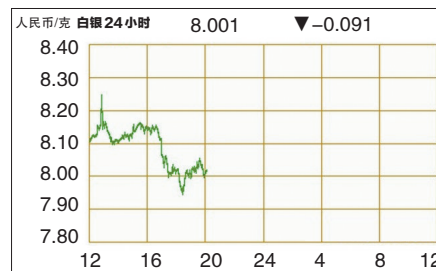

管理语录

我迅速发现没有什么必然的成功方程式,首要专注的是,把能掌控的因素区分出来。如果成功是我的目标,驾驭一些我能力内可控制的事情是扭转逆境十分重要的关键。我要认清清楚什么是贫穷的枷锁——我一定要有摆脱疾病、愚昧、依赖和惰性的方法。
——李嘉诚

黄金24小时纽约现货价格走势

1美元 = 6.4520元人民币
2011.7.20 20:05 北京时间

白银24小时纽约现货价格走势

1美元 = 6.4520元人民币
2011.7.20 20:04 北京时间