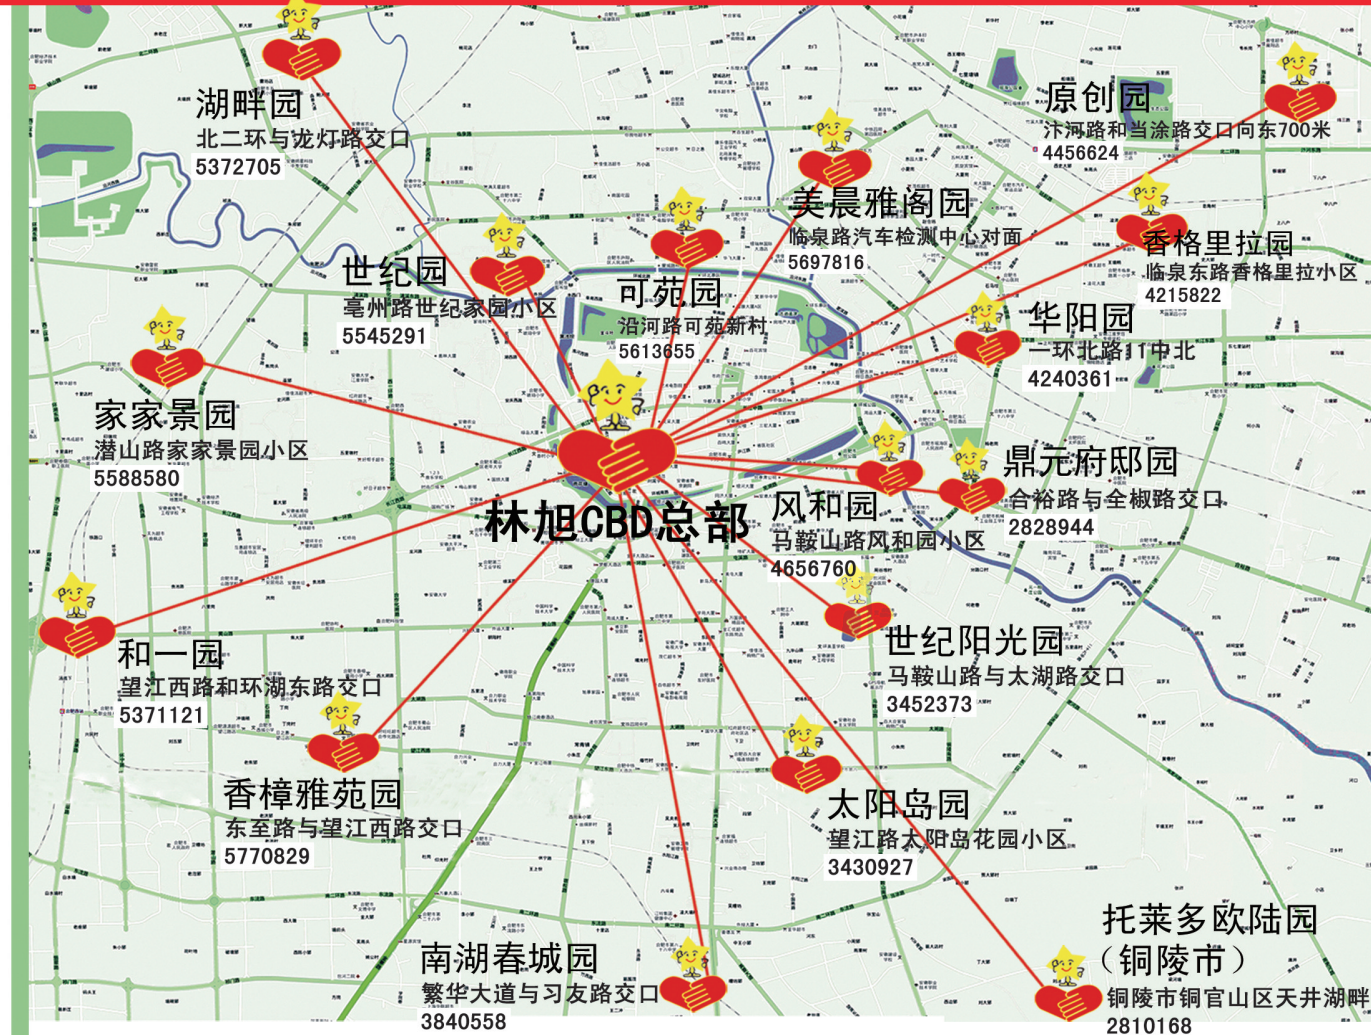

为了帮助准留学生把握秋季申请先机, 启迪教育将于8月27日14:00在百大CBD14楼, 启动2012年硕士申请动车组。届时, 资深国际教育专家赵敏女士将携澳洲、加拿大等多国留学专家为大家带来具有国际化竞争优势的硕士专业选择留学规划。

详询: 0551-5226060。

2011个性化教育国际会议在京开幕

由中国教育学会、中国民办教育协会主办, 亚太地区联合国教科文组织协会联合会和国内多家重要教育机构支持, 学大教育承办的2011年个性化教育国际会议于8月13日在北京国家行政学院隆重召开。来自美国、加拿大、澳大利亚、津巴布韦等国以及国际教育组织和香港地区的专家, 政府及有关教育机构代表、全国各地中小学校长、教师及幼儿园园长800多人参加了本次会议。会议由中国民办教育协会会长陶西平主持, 全国人大常委会副秘书长陈至立出席开幕式并致辞。

陈至立说, 实施个性化教育, 是促进

教育改革创新的一个重要抓手, 遵循教育规律和人才成长规律, 尊重学生的主体地位, 推进个性化教育, 有利于改变学生被动学习的状况, 进一步调动广大学生学习的主动性和积极性, 有利于发展广大学生的优势潜能、有效培养其创新能力。

中国个性化教育的领军者——学大教育CEO金鑫认为, 每一个学生都是独特的, 孩子成长需要有个个性化教育的方式, 爱和尊重是教育的核心价值回归, 这是学大个性化教育取得成功的因素。

(殷江霞)

启航名师苑

以爱为源 因材施教 启航让你的孩子扬帆起航

- ★ 首创教辅学校班主任负责制
- ★ 精品一对一辅导立竿见影
- ★ VIP一对六名师精讲
- ★ 超前学习 课前串讲
- ★ 中考“一、六、八”冲刺班
- ★ 高考“一本”冲刺班

VIP个性化学习中心

一对一金牌、VIP6+1课程	
初一至高三各年级同步辅导	1对1、1对6
初一至高三各年级学法辅导	1对1、1对6
初一至高三应试技巧辅导	1对1、1对6
小升初择校考试 特长训练	1对1、1对6
小一到小五同步辅导提高	1对1、1对6
中考、高考各科冲刺辅导	1对1、1对6
艺术体育考生文化课专补	1对1、1对6

教学特色

- 1、专家现场免费测评, 查出学习问题
- 2、全面分析孩子学习情况, 制定辅导方案
- 3、1对1全程个性辅导, 全面提高成绩
- 4、专人把关免费陪读, 课后及时巩固, 答疑解惑
- 5、心理老师耐心疏导, 调整心态
- 6、中高考试题专家, 把脉命题趋势, 指导考试

元一(东)校区: 新亚汽车站斜对面惠康大厦4楼404室 咨询热线: 0551-4226443

五十中(西)校区: 安居苑西村97栋202室 咨询热线: 0551-5597944

四十五(中)校区: 四十五中大门口新华大厦907室 咨询热线: 0551-2214441

每班限收一名特困生: 学费、资料费全免, 与希望工程爱心接力。

我们林旭幼教集团拥有16所幼儿园

拿幼教金牌 创幼教品牌 林旭当仁不让 林旭势在必得

集团总部电话: 2810168 网址: www.lxhec.com 邮箱: lxhec@sohu.com