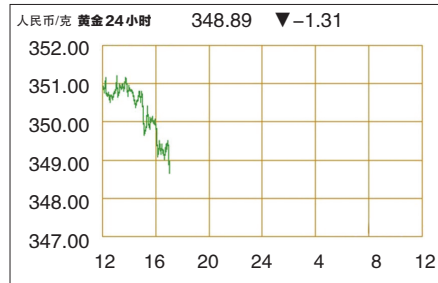

黄金24小时纽约现货价格走势

1美元 = 6.3508元人民币
2011.11.1 17:02 北京时间