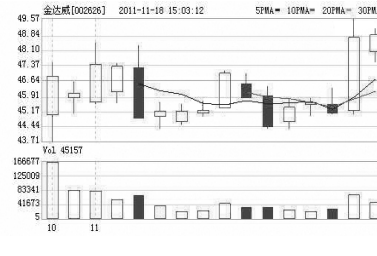

大米精深加工产品经济价值大

我们保守预计到2014年大米淀粉糖市场份额将由目前的13%提升至整个淀粉市场的15%~18%左右,产量将由目前的130万吨左右提升至234.4~281.2万吨。与市场竞争激烈的玉米淀粉糖相比,大米淀粉糖市场更符合“蓝海”特征。拥有先进的大米制淀粉糖研发优势的万福生科在行业进入高速发展期的时代有充分的竞争力。

大米蛋白粉和米糠油市场容量较小,预计未来三年的行业增速分别保持在15~18%、8%左右。公司致力于产

品升级,将目前的工业用初级产品升级换代至食用级,这有助于提升相关产品的毛利率水平。 国信证券

潜力股

金达威:营养强化剂巨头

金达威(002626): 公司是国内少数具备多种维生素产品生产能力的厂家之一,其五大产品的生产规模均处于国内外同行业的领先地位。公司采用国际先进、国内领先的具有自主知识产权的微生物发酵工艺,逐步从单一的饲料添加剂企业逐步发展成为多元化的营养强化剂巨头。凭借与国内外优质客户的长期合作关系,公司力争成为国内和国际市场中的领军人物。 海通证券