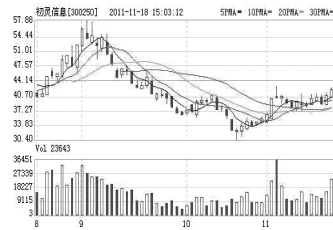

申报样品制备工作,即将进入申报阶段;二倍体狂犬病疫苗、四价脑膜炎球菌多糖结合疫苗、DTaP-Hib四联疫苗等在研项目按计划有序推进。丰富的在研产品将是公司持续发展的动力。 天相投资

跑马场

初灵信息:发展空间广阔

初灵信息(300250):“十二五”期间,有线电视网络双向改造和网络升级的压力巨大。在“三网融合”和NGB的大背景下,考虑到电信运营商的竞争,广电网络双向改造的进度会加快。而1.7亿的市场容量为广电宽带接入提供了广阔的发展空间。公司为国内首批推出广电双向改造EoC方案和设备的厂家,处于该领域龙头地位。 海通证券