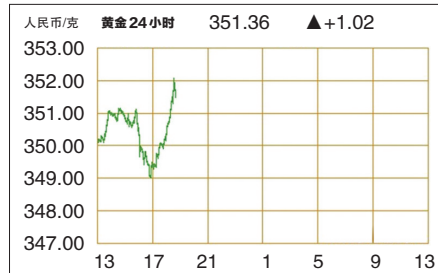

芜湖扶持中小企业念好“专项经” 在全省率先启动信用担保补偿,5年培养100户企业“小巨人”

扶持中小企业发展,各地各显神通。记者从芜湖市有关部门了解到,包括专项奖励、专项拨备、专项补偿、专项扶持等在内的一系列赋有“专项”意义的倾斜扶持政策,为当地中小企业营造了良好的金融生态。

以“专项补偿”为例,芜湖市在全省率先建立了对中小企业信用担保机构补偿机制。对银行业金融机构、依法合规经营的融资性担保机构,发生的中小企业贷款损失和担保代偿损失,由市财政按年度给予10%补偿。这样一来,很好地分散了担保机构的风险压力。

再拿“专项扶持”来说,芜湖实施100户“小巨人”企业5年培育计划,对工业“小巨人”培育企业,连续两年完成培育考核目标、符合现行高新技术企业条件、企业注册资本金在2000万元(含)以下,且已与市或区、经济技术开发区签订上市改制协议的培育企业,按1:1给予资本金投入支持(每户不超过500万元)。鼓励和激发企业开拓市场、加大投资。对成功发行集合债券、短期融资券和集合票据的中小企业,市财政给予筹集资金的1%(最高不超过20万元)的补贴。

宛月琴/文

管理语录

口号可以产生创业期特别需要的冲动,但口号不是一个可以正常经营和建设的东西,而正常经营和建设恰恰是企业最需要的。

——万通控股董事长冯仑

黄金24小时纽约现货价格走势

1美元 = 6.3726元人民币
2011.11.29 18:41 北京时间