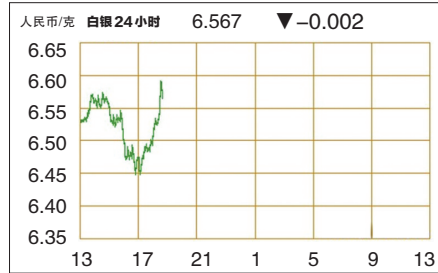

白银24小时纽约现货价格走势

1美元 = 6.3726元人民币
2011.11.29 18:41 北京时间