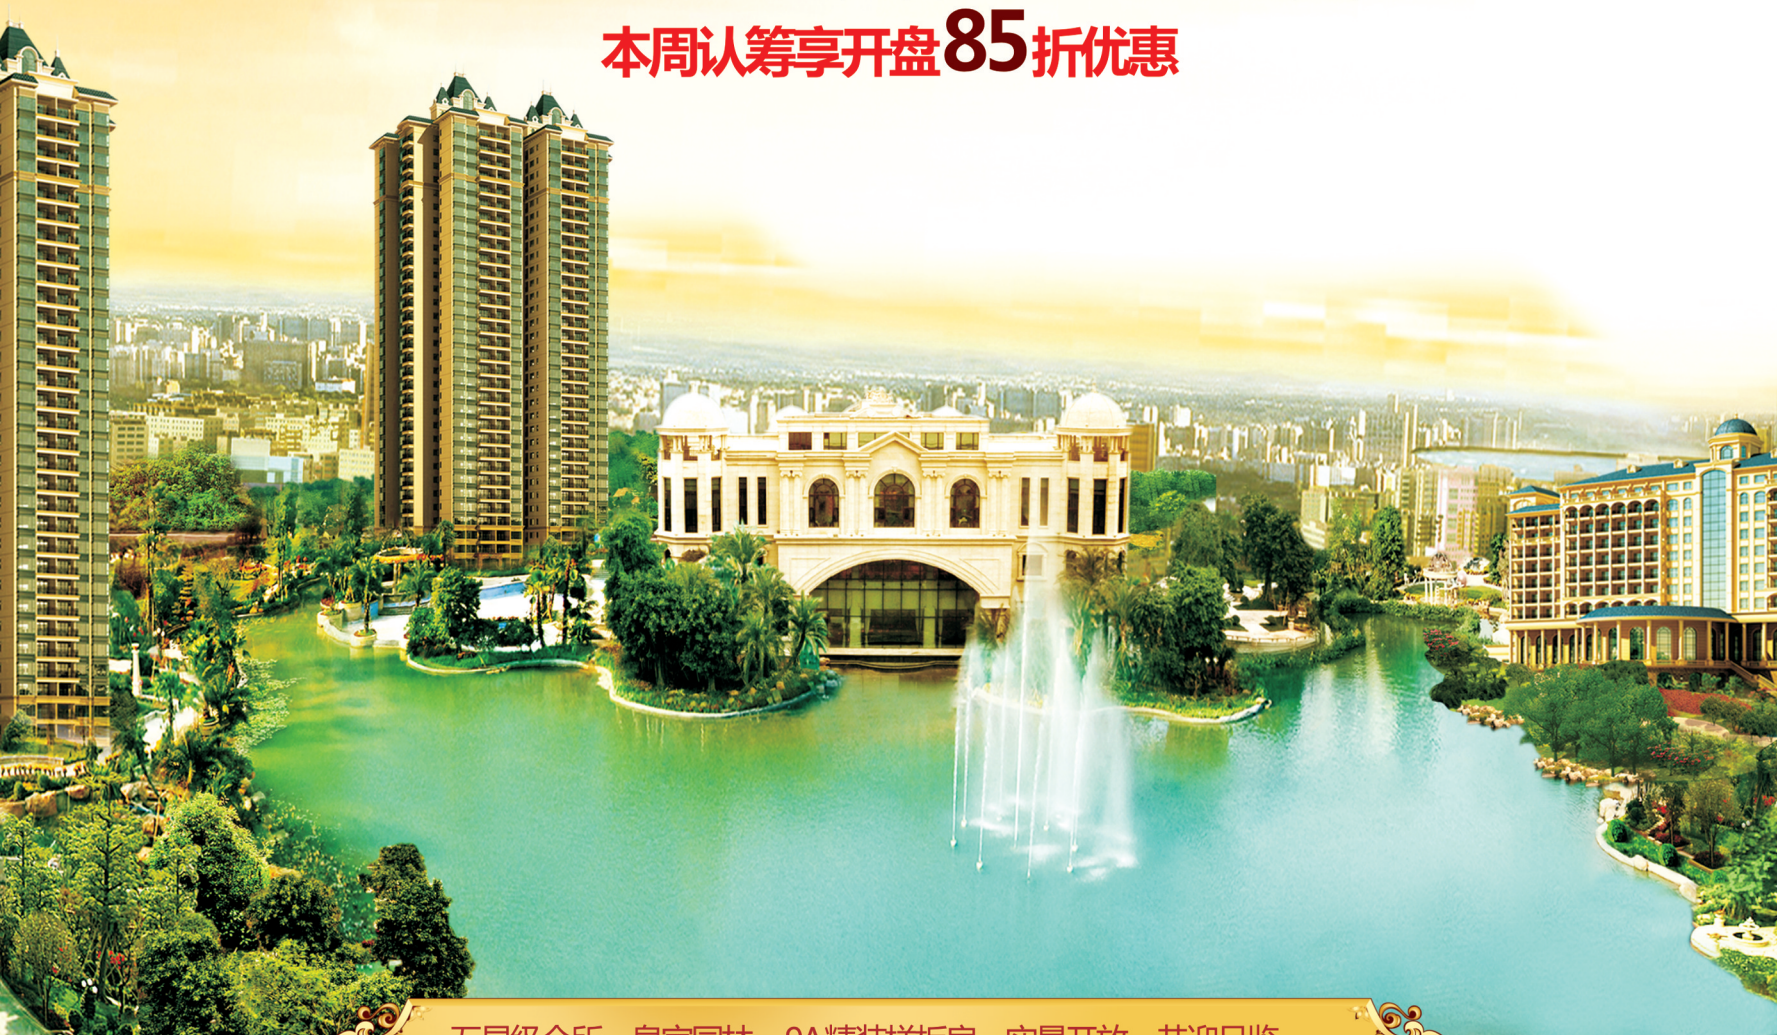

恒大地产 香港联合交易所上市股票代码:3333

恒大帝景 北城核心 奢装御湖豪邸

世界级皇家园林 国际级航母配套 满屋名牌9A精装

即将盛大开盘

开盘必特价 特价必超值

80-150m²湖景华宅 4380元/m²起 含1500元/m²豪装
本周认筹享开盘85折优惠

五星级会所、皇家园林、9A精装样板房，实景开放，恭迎品鉴

恒大帝景九大顶级资源，重磅配套北城华丽转身

- ◎ 84万m²超大社区
- ◎ 11万m²欧式皇家园林
- ◎ 80-150m²湖景华宅
- ◎ 20万m²航母配套
- ◎ 满屋名牌 9A精装
- ◎ 欧式新古典主义建筑
- ◎ 专享五大天然湖泊
- ◎ 便捷交通 高速、高架顺畅直达
- ◎ 中国一级资质物管—金碧物业

免费看房车[周一至周日 08:30-19:00]

线路一：华孚城御亩广场发车—蒙城北路—魏武路—阜阳北路—恒大帝景，运行时间上午（08:30—11:50）、下午（13:30—18:10）。

线路二：长丰长合路—杨公路—长淮路—合水路—阜阳路—恒大帝景，运行时间上午（09:00—12:30）、下午（13:30—19:00）。