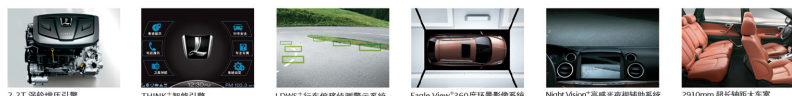

## ④ 玛莎拉蒂

GranCabrio Fendi 敞篷限量版跑车是玛莎拉蒂与法国著名时装品牌 Fendi 携手共同推出的特别版车型，该车全球限量发售仅 50 台。玛莎拉蒂 GranCabrio Fendi 搭载的依然是普通版车型上的 4.7L V8 发动机，最大功率 439 马力，峰值扭矩 490Nm。

### 体验LSUV 要求从此不同

L是Luxury，是豪华的先锋科技，是拥有LDWS\*行车偏移检测警示系统、Eagle View\*360度全景影像系统、Side View\*车侧安全影像辅助系统。

L是Large，是大气车格，是超越4800mm的车长、2900mm以上的轴距。

4月18日-6月24日，纳智捷大7 SUV “L体验”全面开始，即刻扫描二维码预约到店赏车，享惊喜好礼，还有机会获得 The new iPad!

请下载安装二维码扫描软件

2.2T 涡轮增压引擎 THINK\*智能引擎 LDWS\*行车偏移检测警示系统 Eagle View\*360度全景影像系统 Night Vision\*高感光夜视辅助系统 2910mm 超长轴距大车室

安徽民通纳智捷圆之捷汽车生活馆

24H尊享热线: 400-0551-012

官方网站: www.luxgen-ah.com

地址: 合肥市繁华大道26号(繁华大道与上海路交口向南100米)