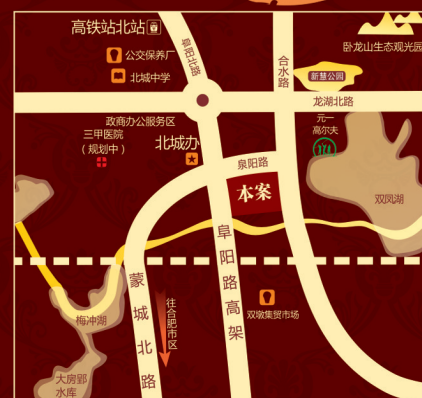

### 恒大帝景九大顶级资源，重磅配套北城华丽转身

- 84万m<sup>2</sup>超大社区
- 11万m<sup>2</sup>欧式皇家园林
- 80-150m<sup>2</sup>湖景华宅
- 20万m<sup>2</sup>航母配套
- 满屋名牌9A精装
- 欧式新古典主义建筑
- 专享五大天然湖泊
- 便捷交通 高速、高架顺畅直达
- 中国一级资质物管—金碧物业

免费看房车[周一至周日08:30-19:00]

线路一：华孚城隍庙广场发车—蒙城北路—魏武路—阜阳北路—恒大帝景  
运行时间上午(08:30—12:20)，下午(13:30—18:10)。

线路二：新天地—蒙城北路—金宁路—合水路—泉阳路—恒大帝景  
运行时间上午(09:00—12:00)，下午(13:30—18:30)。

线路三：长丰长合路—杨公路—长淮路—合水路—泉阳路—恒大帝景  
运行时间上午(09:00—12:00)，下午(13:00—19:00)。