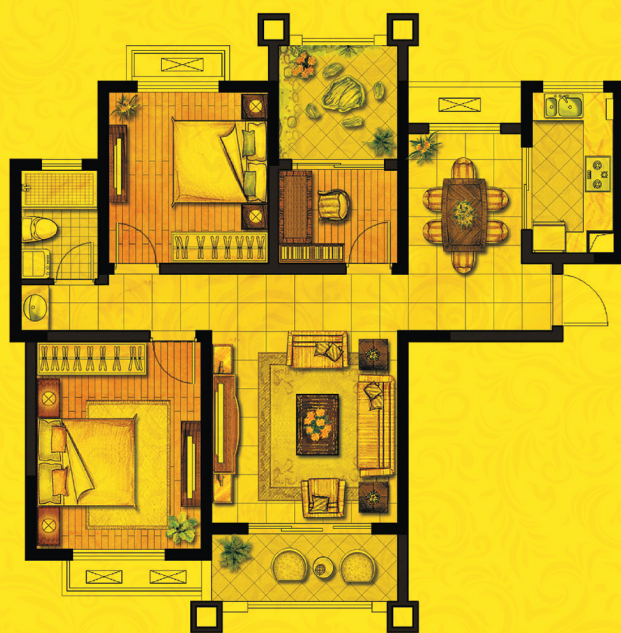

恒盛地产
GLORIOUS PROPERTY
港交所上市代码: 845

築·極致人生

恒盛·皇家花园
ROYAL GARDEN

— 庐阳区·50万方国际人文成熟名盘 —

教育家

— III教育家 80-105M² 剑桥官邸 置业庐阳区 —

今日皇家 明日剑桥

与南门小学0米、红黄蓝幼教10米、45中200米
家门口一站式菁英名校

F2

约80m²

私塾苑囿 & 墨书两房

F1

约105m²

悠然居舍 & 文斌三房

2916666

经典教育家