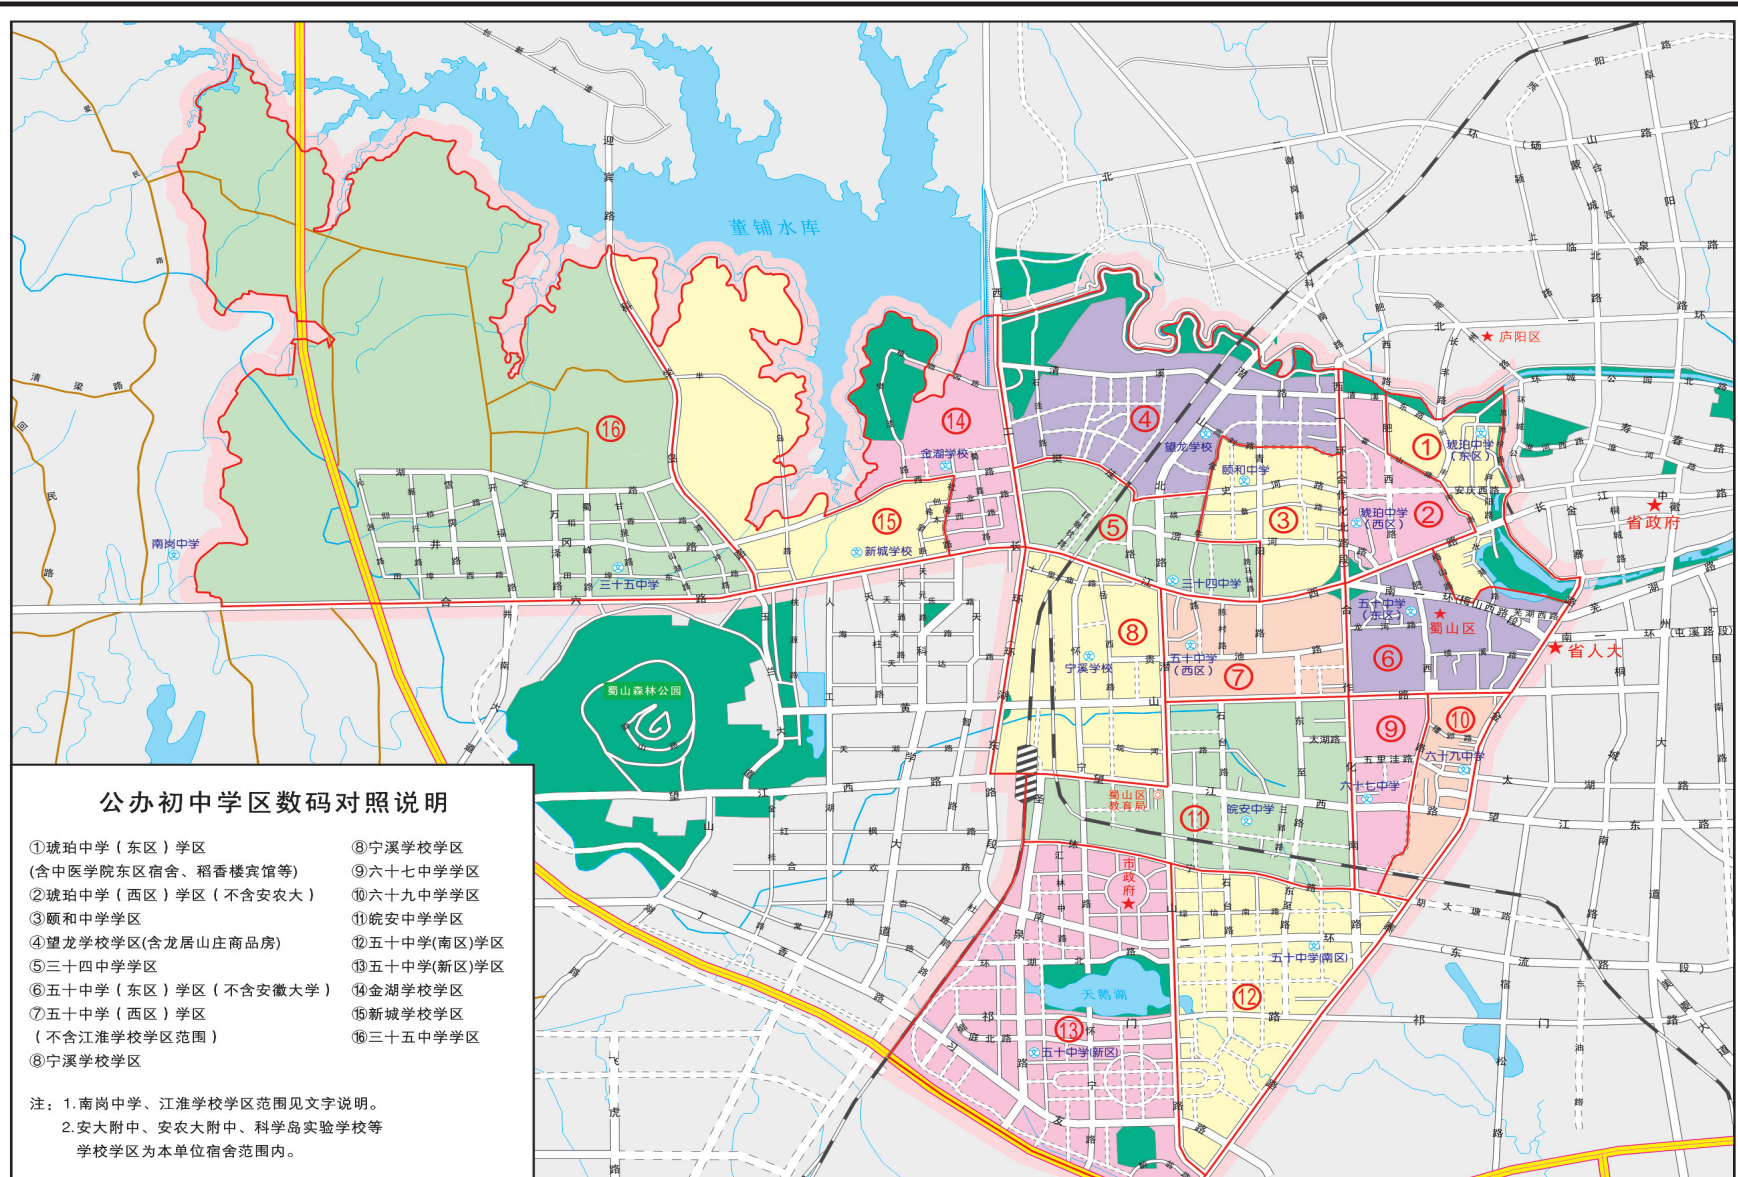

2012年合肥市蜀山区公办初中学区示意图

正宏培训学校

★最受家长信赖的诚信品牌学校
★中部(五省)最佳品牌教育辅导学校
★合肥市诚信办学品牌学校
★影响合肥的培训品牌
教民 3401017060122

学英语 到正宏

- ★李正宏校长亲授《新概念二册》, 入学考试6月26日晚6点-8点举行, 权威试题(新一内容), 欲报从速;
- ★李正宏校长新增亲授《国际音标及发音规则》, 开课时间: 6月27日-7月2日15:30-20:00, 面向初中学生
- ★《中外教结合新概念》, 1/3外教课时专攻口语, 2/3中教课时专攻语法和应试;
- ★福祿园、栢景湾校区暑假全面增开初高中各科预科班;
- ★栢景湾、安居苑等其他各校区剑桥、新概念、神奇安迪等暑期课程正在热招中……