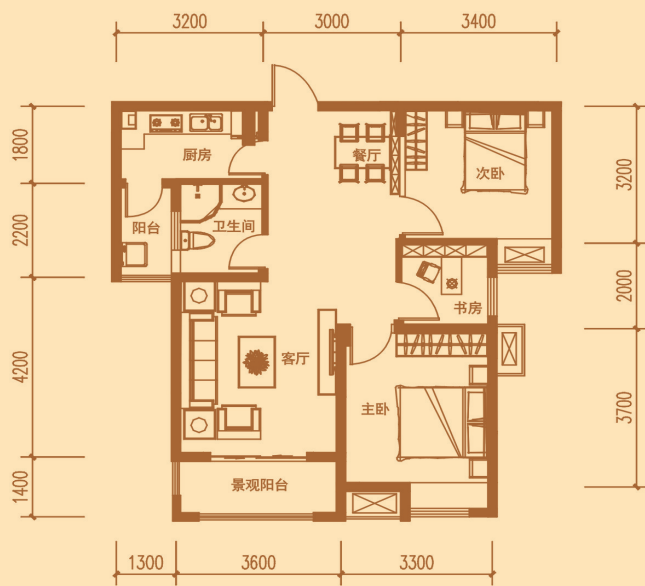

清凉舒适节能，从格力1赫兹开始！

居有其屋篇

青春志

市场星报 D11

2012年6月21日 星期四
编辑 何曙光 组版 邱莉娜 校对 刘洁

海亮地产热烈祝贺市场星报创刊 20 周年

中国民企13强 中国地产100强

上海·重庆·四川·安徽·浙江·内蒙古·西藏·宁夏……

Orchid County
海亮 蘭郡 | 漫香醍

二环墅区三房

4488元/M²

折后起

88~129m²新品 · 主力价格5000~5300元/m²

应急加推

二环秘境，千亿湖岸生态资源，别墅区里的稀缺高层；私享两大水库、三大公园；
首创多阳台多飘窗超实用三房新格局；
首批开盘即售罄，新品应急加推！漫香再次席卷全城。

Orchid County
Hailiang

E户型
三室两厅一卫

建筑面积：约88m²

样板房暨千万级园林展示区 现已开放 恭迎品鉴！

看房即报销¥20打车费

项目地址：合肥市西二环与北二环交口向北500米
开发商：安徽海亮房地产有限公司 + 整合推广：EaChance易成

HOTLINE: 0551 + 5712 999

有关内容仅供参考，所有细节均以政府有关部门最后批准的图例及法律文件为准，最终解释权归开发商所有，合房预售证第20120205号。