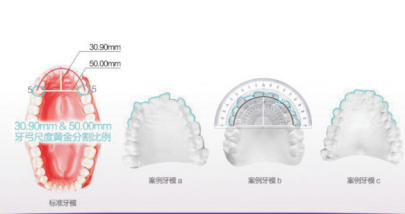

脸型与牙形要配合才会美，像大方牙配合圆脸，就不一定好看。

常见牙形 ②

常见的牙形有尖牙、切牙、臼齿，根据脸型与牙形的特点完美组合才会自然大方。

三庭长度的测量 ③

从发际线到眉间连线；眉间到鼻翼下缘；鼻翼下缘到下巴尖，上中下恰好各占三分之一，谓之三庭。牙齿凌乱或前突，都会影响下庭，导致三庭比例的失调。

唇部的测量 ④

对唇部数据的了解，才能通过改变牙齿排列实现唇线唇形的性感迷人。

鼻尖到面部平面的纵深测量 ⑤

“四高”：额部，鼻尖，唇珠，下巴尖。“三低”分别是两眼之间，鼻额交界处必须是凹陷的；在唇珠的上方，人中沟是凹陷的，美女的人中沟都很深，人中脊明显；下唇的下方有一个小小的凹陷，共三个凹陷。上牙前突的改善，能实现鼻尖更高，人中沟凹陷，面部纵深感强，线条才会更柔美。

牙模现场分析 ⑥

标准牙模与顾客牙模的直观对比。

设计效果预期 ⑦

真正个性设计，每个细节都为您量身定制，精确到微米，尽最大努力满足您牙齿与唇形、脸型整体变美的需求。