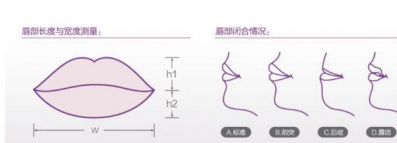

● 无痛种植牙，让爸妈延年益寿

针对中老年人各类缺牙，采用目前国际最先进的美国3i种植系统、韩国奥齿泰种植系统等，有效、无痛、快速完成牙齿种植，效果长达40年以上。

● 冷光美白，全家人的牙齿美白秘籍

针对外因性色素牙（咖啡、茶渍、烟渍沉积）、中轻度四环素牙、药物性变色牙及遗传性黄牙等色素牙，采用冷光技术，不伤害牙龈、牙本质，30分钟变白。

韩国仿真牙亚洲美牙金标准，7天让牙齿、唇线、脸型一起变美

脸型确定 ①

脸型与牙形要配合才会美，像大方牙配合圆脸，就不一定好看。

常见牙形 ②

常见的牙形有尖牙、切牙、臼齿，根据脸型与牙形的特点完美组合才会自然大方。

三庭长度的测量 ③

从发际线到眉间连线；眉间到鼻翼下缘；鼻翼下缘到下巴尖，上中下恰好各占三分之一，谓之三庭。牙齿凌乱或前突，都会影响下庭，导致三庭比例的失调。

唇部的测量 ④

对唇部数据的了解，才能通过改变牙齿排列实现唇线唇形的性感迷人。

鼻尖到面部平面的纵深测量 ⑤

“四高”：额部，鼻尖，唇珠，下巴尖。“三低”分别是两眼之间，鼻额交界处必须是凹陷的；在唇珠的上方，人中沟是凹陷的，美女的人中沟都很深，人中脊明显；下唇的下方有一个小小的凹陷，共三个凹陷。上牙前突的改善，能实现鼻尖更高，人中沟凹陷，面部纵深感强，线条才会更柔美。

牙模现场分析 ⑥

标准牙模与顾客牙模的直观对比。

设计效果预期 ⑦

真正个性设计，每个细节都为您量身定制，精确到微米，尽最大努力满足您牙齿与唇形、脸型整体变美的需求。