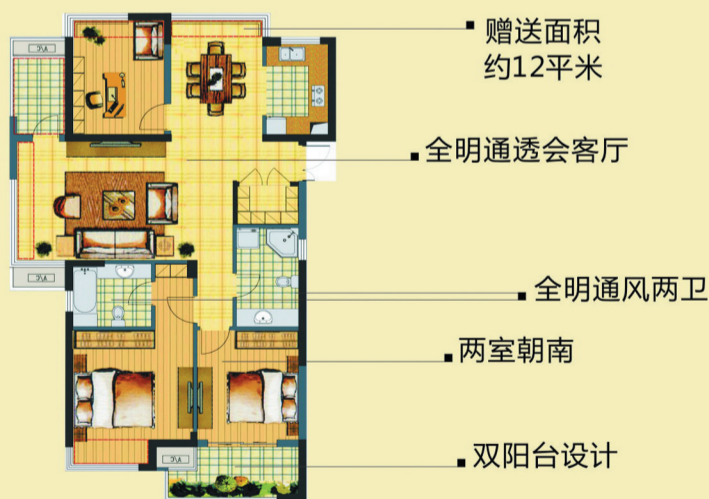

# 5500

元/M<sup>2</sup>起

部分房源 **5500** 元/平米

138平米精品复式, **买一层送一层**

部分豪华大套, **直降2000** 元/平米

## 132

 平米热销户型特价加推

热销  
132m<sup>2</sup> ▶

水阳江路全线贯通, 5.8米挑高商铺仅余3席  
沿桐城路5000平米集中商业火爆招商

销售热线 招商热线