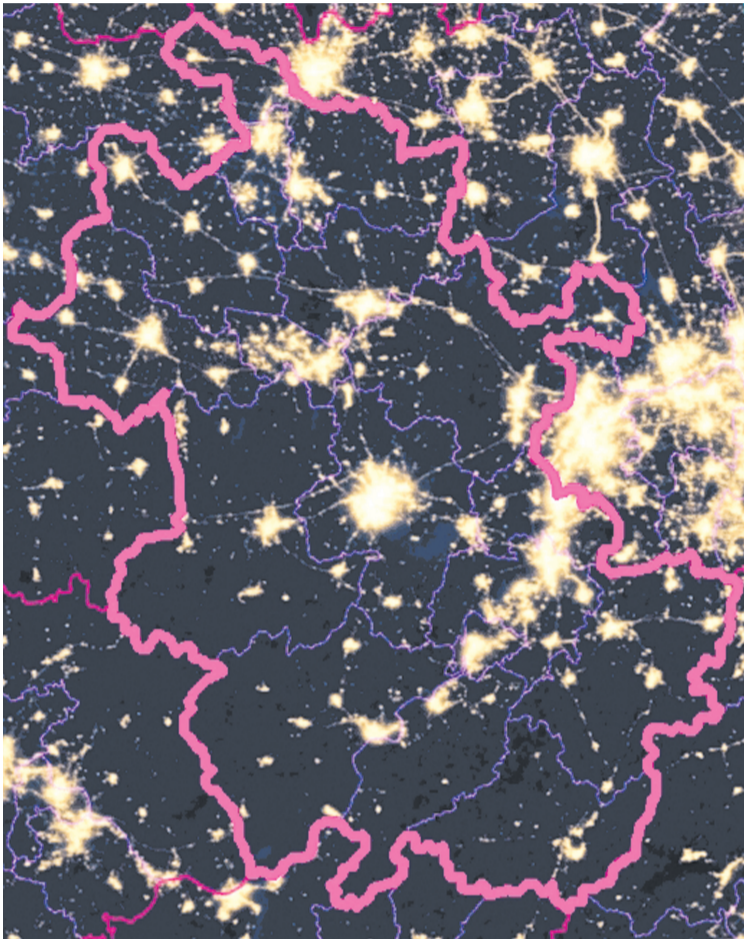

卫星夜景图中,安徽是啥样?

看皖江城市一个两个连成线

想知道安徽的夜晚,从太空中的卫星看起来是啥样的吗?近日,一张号称史上最清晰的地球夜景卫星照片走红网络。卫星夜景图中的“安徽特写图”也在本地各论坛、微博中广为转发。网友们一致认为,卫星夜景图客观地反映了各城市的经济发展水平、城建规模、人口稠密等真实情况。 记者 祝亮

卫星“眼中”的安徽

走红卫片来自美国 NASA

在科技飞速发展的今天,通过 google earth 等互联网软件查看卫星影像图并不是什么新鲜事,在有的高清卫片上,甚至可以找到自家的阳台。

不过,卫星夜景图您见过吗?几天前,美国航空航天局(NASA)及美国海洋和大气管理局(NOAA)公布了地球夜景卫星照片。这是迄今为止最为清晰的卫星照片。据了解,此次拍摄使用的是2011年发射升空的芬兰 NPP 卫星。

从全球的卫星夜景图上来看,灯光比

较亮的地区集中在美国东部、欧洲中西部、印度、东亚等地。

从我国的夜景图上来看,除了人烟稀少的西南地区外,剩余区域都被许多亮点占领,北京、山东、江苏、四川、广东等人口密集的省市都被大片的光点覆盖,而江浙沪交集处的灯光最为闪亮。

网友在评论中一致表示,卫星夜景图客观地反映了某一区域的人口稠密度,也在一定程度上体现了经济发展水平、城市化率、城建大小等因素。

皖江城市几乎连为一体

网友“gy7878”说:“在那张东半球的地球夜景照片中,我很明显就能看到家乡合肥,那个点很亮很明显,就是显得有些孤单。”

“我以前总觉得安徽沿江几个城市都不怎么大,省里怎么会想起来弄个皖江城市带?今天看了这个图,才释然了。原来

皖江城市之间,从安庆到马鞍山几乎已经连成了一条很亮很亮的光带。尤其是芜湖和马鞍山之间,同城化的趋势已经越来越明显。”

网友“阿三”表示:“沿淮淮北城市看上去也不差,蚌埠淮南越走越近,淮北宿州也逐渐连成了片。”

安徽和沿海省份差距还很明显

在网友们纷纷感慨家乡快速崛起的同时,也有部分网友则更加沉着冷静,不断给大家泼着冷水。

“别乐了,还是正视差距吧,看看我们安徽跟江浙沪的差别有多大。江浙沪已经成片点亮,难找黑的区域了,而你们还在数安徽那寥寥无几的亮点。不说江浙沪,就

说北边的河南、山东、河北,哪个省不是‘繁星璀璨’。中东部比安徽更‘暗’的省份并不是很多。”网友“了个去”的言语甚至充满了悲观情绪。