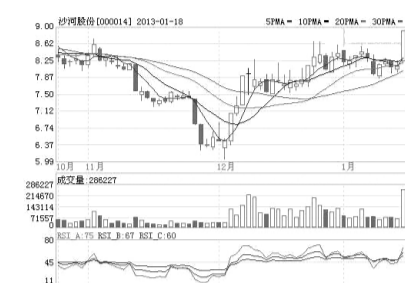

热门股 沙河股份:受益深圳土地改革

沙河股份(000014):深圳市人民政府18日午间召开新闻发布会,宣布深圳原农村集体经济组织继受单位合法工业用地可申请进入市场流通。深圳市规划和国土资源委员会主任王幼鹏表示,此举是国土资源部批准深圳实施土地管理制度改革试点的最新创新成果。受此消息影响,午后深圳本地股大幅拉升,沙河股份涨停,可继续关注。

潜力股 红日药业:业绩高增长

红日药业(300026):目前血必净老厂房的生产压力较大,现在已经三班倒,预计3~4月份新产能能够投入使用大幅缓解现有厂房的生产压力。而且康仁堂新产能预计3~4月份也将投入使用,大幅缓解产能压力,保障业绩持续高增长。