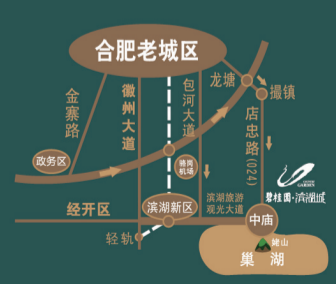

## 臻稀观湖精装房

最高放惠 **110万**, 不容错过, 仅限5.1前

安家滨湖城, 住在幸福里  
 近湖赏景的绝佳位置, 买少见少  
 登高可远眺群山, 静观则800里巢湖美景尽收眼底  
 无论是湖畔漫步, 还是泛舟垂钓  
 亦或是呼朋唤友共享美景, 都让生活在惬意悠然中  
 臻稀湖景美宅, 让每天回家都成为度假

现场实景合成图

  
 地处滨湖后花园  
 大合肥未来新核心

  
 五星级标准酒店成熟运营  
 您的私家会客厅

  
 2000多平购物中心已开业  
 生活便捷可见可享

  
 国家一级资质物业服务  
 细心呵护您生活的点滴

  
 滨湖大道全线通车  
 20分钟畅达滨湖新区

中庙碧桂园房地产开发有限公司(碧桂园控股) 地址:安徽中庙旅游度假区 www.bgy.cn  
 碧桂园凤凰酒店官网http://www.bgyhotel.com 微博http://weibo.com/2218194680 **0551-88618888**

看楼巴士时刻表	碧桂园滨湖城 (周一至周五) 6:40 9:00 12:00 17:00 17:40 (周末) 7:00 9:30 12:00 15:00 17:00 17:40
	合肥市八一宾馆(徽州大道与屯溪路交叉口, 省军区旁) (周一至周五) 7:30 9:00 14:00 16:00 19:00 (周末) 8:30 9:30 13:00 14:00 16:00 19:00

4月29日至5月1日, 来滨湖城, 听音乐节, 呼朋唤友共享音乐盛宴。报名热线: 0551-88618333