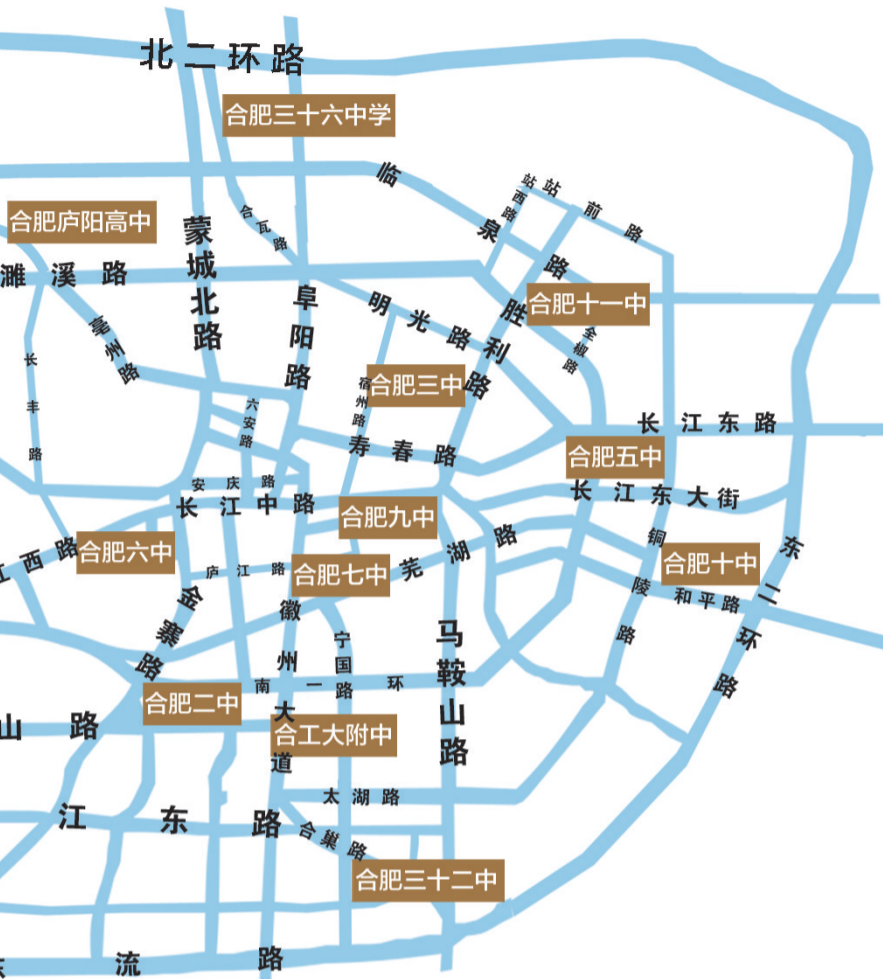

普通高考考点13个、对口高考考点2个

高考吃、住、行“尽在掌握”

考点:合肥三十二中

地址:合肥市合巢路43号
电话:0551-63429303
座位起止号:1010125701-1010128530
乘车路线:考生可乘坐4(单边)、8、9、17、135、146、158路在“公交三公司”站下,沿合巢路向东步行500米即到达目的地。

食宿条件:学校周边都是小餐馆和旅馆,稍远一点有合肥半岛商务宾馆、铭柜商务酒店等,望江路与合巢路交口附近吃饭的大排档多。

交通状况:高考每科结束时可能会出现短暂堵车,建议家长和考生在距离学校大门较远的位置约定“接头”地点。

考点:合肥工大附中

地址:宁国南路103号 电话:0551-62901308
座位起止号:5010118701-5010122630
乘车路线:考生可乘11、17、109路到工大西门站下。

食宿条件:宁国路两侧和九华山路两侧小饭店密集,吃饭不成问题,但要注意饮食卫生,学校大门附近小宾馆较多。

交通状况:宁国南路两边可临时停车,或者把车子停在合肥工大校园内,预计在高考每科考试结束时会出现短暂拥堵,熟悉线路的家长可从工大校园内穿行。

考点:合肥庐阳高中(对口高考)

地址:合肥市亳州路280号
电话:0551-65523723
乘车路线:考生可乘14、125、131、138、161、125等路公交车到建材一厂站下。

食宿条件:亳州路与北一环交叉口附近有小吃铺,颍上路和界首路两边吃饭的地方也比较多。

交通状况:学校紧邻北一环,道路通行状况良好,一般不会出现堵车现象;学校附近停车较难,可行驶至界首路等路段临时停车。

考点:合肥168中学

地址:始信路179号
电话:0551-63803905
座位起止号:
5010126701-5010132530(理科)
1010128601-1010130630(文科)
乘车路线:考生可乘坐18、31、235、901、901(高峰)等路公交车到合肥学院新区站下。

食宿条件:合肥学院、合肥168中学附近餐馆、小旅馆也比较多,附近有豪听假日酒店、合肥圣科会所大酒店,周围可供考生和家长吃饭的餐馆较多。

交通状况:学校周边交通比较通畅,始信路通行顺畅,不会出现堵车现象。该校大门及周边可以临时停车,云际路、始信路、耕耘路上都有临时停车位。

考点:合肥三十六中(对口高考)

地址:合瓦路170号 电话:0551-65551770
乘车路线:考生可乘坐4(单边)、5、15、45、109、126、155等路公交车到海棠花园站下,东行300米。

食宿条件:蒙城北路上小饭店较为集中,合肥赛福东悦酒店、好望角酒店等都在附近,可吃饭、住宿。

交通状况:因阜阳路封闭施工,蒙城北路交通压力较大,特别是上下班高峰堵车较多,建议家长提前安排好时间。