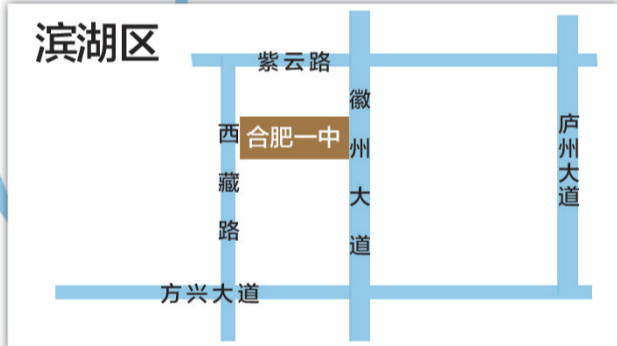

### 考点:合肥庐阳高中(对口高考)

地址:合肥市亳州路280号  
电话:0551-65523723  
乘车路线:考生可乘14、125、131、138、161、125等路公交车到建材一厂站下。

**食宿条件:**亳州路与北一环交叉口附近有小吃铺,颍上路和界首路两边吃饭的地方也比较多。

**交通状况:**学校紧邻北一环,道路通行状况良好,一般不会出现堵车现象;学校附近停车较难,可行驶至界首路等路段临时停车。

### 考点:合肥168中学

地址:始信路179号  
电话:0551-63803905  
座位起止号:  
5010126701-5010132530(理科)  
1010128601-1010130630(文科)  
乘车路线:考生可乘坐18、31、235、901、901(高峰)等路公交车到合肥学院新区站下。

**食宿条件:**合肥学院、合肥168中学附近餐馆、小旅馆也比较多,附近有豪听假日酒店、合肥圣科会所大酒店,周围可供考生和家长吃饭的餐馆较多。

**交通状况:**学校周边交通比较通畅,始信路通行顺畅,不会出现堵车现象。该校大门及周边可以临时停车,云际路、始信路、耕耘路上都有临时停车位。

### 考点:合肥三十六中(对口高考)

地址:合瓦路170号 电话:0551-65551770  
乘车路线:考生可乘坐4(单边)、5、15、45、109、126、155等路公交车到海棠花园站下,东行300米。

**食宿条件:**蒙城北路上小饭店较为集中,合肥赛福东悦酒店、好望角酒店等都在附近,可吃饭、住宿。

**交通状况:**因阜阳路封闭施工,蒙城北路交通压力较大,特别是上下班高峰堵车较多,建议家长提前安排好时间。