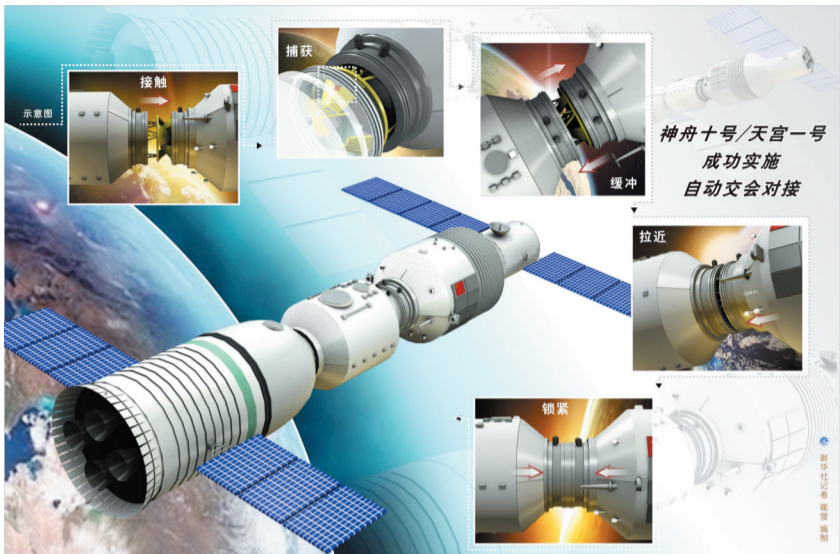

神舟十号航天员 成功进驻天宫一号

以漂浮姿态进入,将开展多项空间科学实验

神舟十号与天宫一号对接示意图

6月13日16时17分,告别首批访客360天后,于2011年9月发射的天宫一号再次迎来故乡来客。在顺利开启天宫一号目标飞行器舱门后,聂海胜、张晓光、王亚平3名航天员成功进入中国人的太空之家。

综合新华社

航天员以漂浮姿态进入天宫一号

天宫与神十自动交会对接

在科技人员精确控制下,11日17时38分发射的神舟十号飞船经过多次变轨,于13日10时48分转入自主控制状态,以自主导引控制方式向天宫一号逐步靠近。

在北京航天飞行控制中心就对接准备状态进行最终确认后,神舟十号飞船沿直线缓缓向天宫一号目标飞行器靠拢。13时11分,神舟十号与天宫一号对接环接触,在按程序顺利完成一系列技术动作后,对接机构锁紧,两飞行器连接形成组合体。

这是天宫一号自2011年9月发射入轨以来,第5次与神舟飞船成功实现交会对接。

航天员以漂浮姿态进入天宫

在神舟十号飞船于当日13时18分与天宫一号目标飞行器成功实现自动交会对接后,驾乘飞船的3名航天员进入飞船轨道舱,将乳白色的舱内航天服更换为蓝色工作服。随后,指令长聂海胜与航天员张晓光率先进入对接通道,准备开启天宫之门。

站在天宫门口,指令长聂海胜的表情轻松自信,他松开了开门的“钥匙”——一个金属质感的把手,稍一用力,“钥匙”在空中打转,这是太空环境带给航天员独特而奇妙的

体验。地面科研人员完成对天宫一号舱内环境的检查确认之后,北京航天飞行控制中心向航天员下达了进入天宫一号的指令。

16时17分,天宫一号的大门被轻轻推开,米黄色的“地面”呈现在眼前,仿佛一条灵活的鱼,又像一只轻盈的鸟,聂海胜一边轻轻挥手,一边“飞”进天宫一号。

此外,天宫一号目标飞行器也将成为中国最高的“讲台”——航天员将在这里为青少年授课,在距地球300公里以外的太空展示失重环境下奇特的物理现象,共同探索宇宙的神奇和美妙。

相关链接 神十带啥上天?

每次神舟飞船上天,都要搭载一些研究对象,神十也不例外。

●人参种子

据航天专家介绍,“现在我们国家将中药的研究重点实验室设在澳门,澳门科技大学这方面的水平非常高,设备非常先进,这次我们带了人参种子上天,回来后进行培育,推动澳门和吉林省合作,推动我国新的中医药产业的发展。”