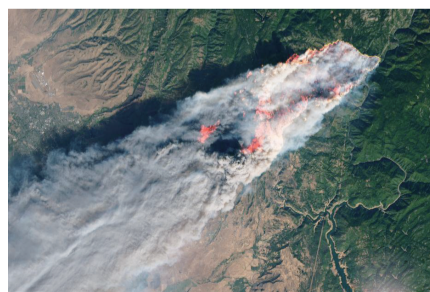

加州北部火情的卫星图

彩票开奖台

全国联网电脑体育彩票“七星彩”
第18132期开奖公告
本期开奖结果:1633477
全国联网电脑体育彩票
“排列3”开奖公告

第2018308期 中奖号码:412
全国联网电脑体育彩票
“排列5”开奖公告
第2018308期
中奖号码:41272
中国福利彩票“双色球”开奖公告
第2018132期中奖号码:

红色球号码01、02、09、10、15、22
蓝色球号码:06
中国福利彩票3D玩法开奖公告
第2018308期中奖号码:682
中国福利彩票15选5玩法开奖公告
第2018308期
中奖号码:04、11、13、14、15

(合)皖广[2018]第1-16-6号

合肥友好医院 口腔专业

0551-64666688 合肥市徽州大道693号(原104医院)

(合)皖广[2018]第1-16-6号

合肥友好医院
计划生育专业

0551-64666688 合肥市徽州大道693号(原104医院)