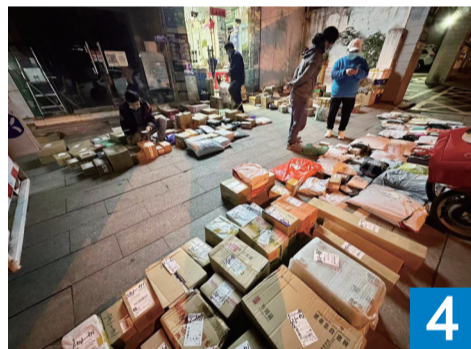

镜像安徽
一周精选

1 深秋的九华山脚下被薄雾覆盖，仙气十足。
祝亮

2 随着冷空气过境合肥，翡翠湖公园的湖心岛树叶变红，五彩斑斓，美轮美奂。从空中看去，犹如彩色的小提琴。
祝亮

3 即将开放的合肥南淝河码头公园。
周诚

4 一年一度的“双十一”过后，合肥多个快递代收点快递包裹出现“爆仓”。
祝亮

5 11月15日，在合肥市蜀山区方兴大道和长安路交叉口附近，电力工人们在50多米的高空中进行220千伏紫蓬至南岗线路的36号铁塔的建设作业。
李岩

6 合肥滨湖国家森林公园西侧，芦花飞雪，树影成诗，千亩红杉林正由深绿渐次变红，呈现出赤橙黄绿交织的斑斓图景。
周诚

4